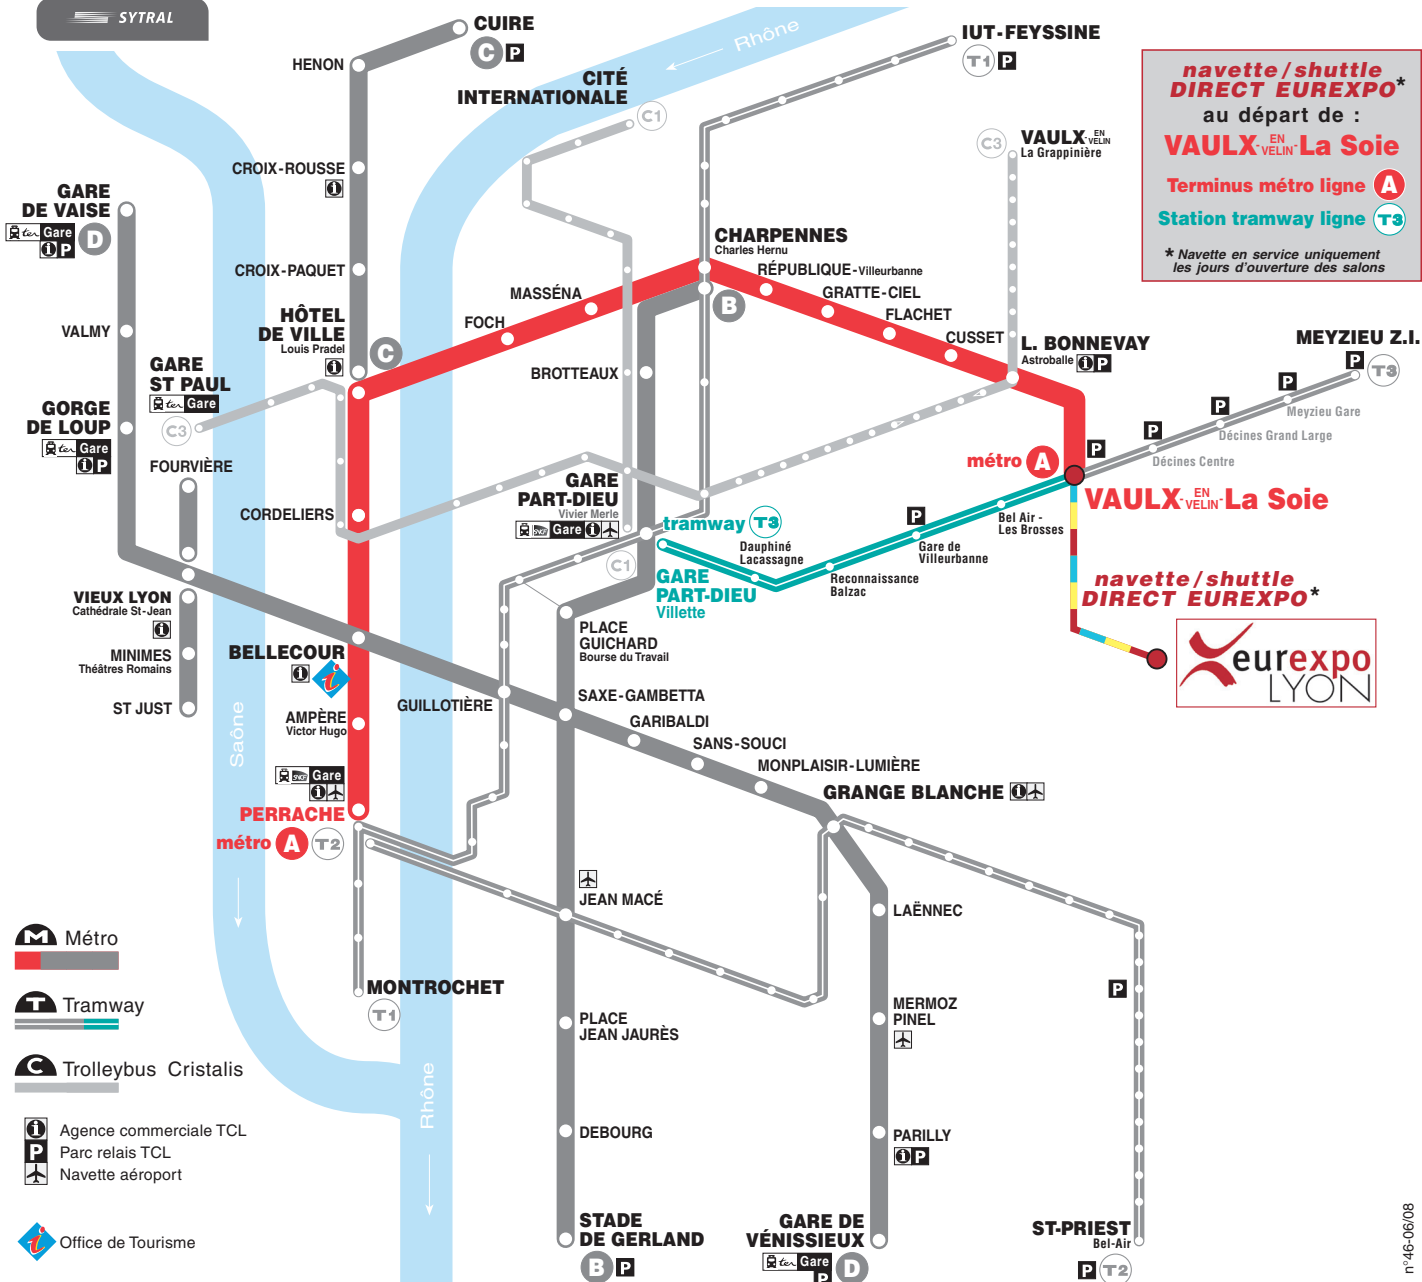

Desserte d'Eurexpo Lyon

SYTRAL

**navette / shuttle
DIRECT EUREXPO***
au départ de :
VAULX-EN-VELIN La Soie
Terminus métro ligne **A**
Station tramway ligne **T3**
** Navette en service uniquement
les jours d'ouverture des salons*

-  Métro
-  Tramway
-  Trolleybus Cristalis
-  Agence commerciale TCL
-  Parc relais TCL
-  Navette aéroport
-  Office de Tourisme

 **Accessibilité**

Toutes les stations de métro, tramway et trolleybus C1 sont accessibles à l'exception de la station Croix-Paquet. Pour connaître la disponibilité des ascenseurs, appeler le 04 26 10 12 12 ou consulter le site internet www.acces.tcl.fr