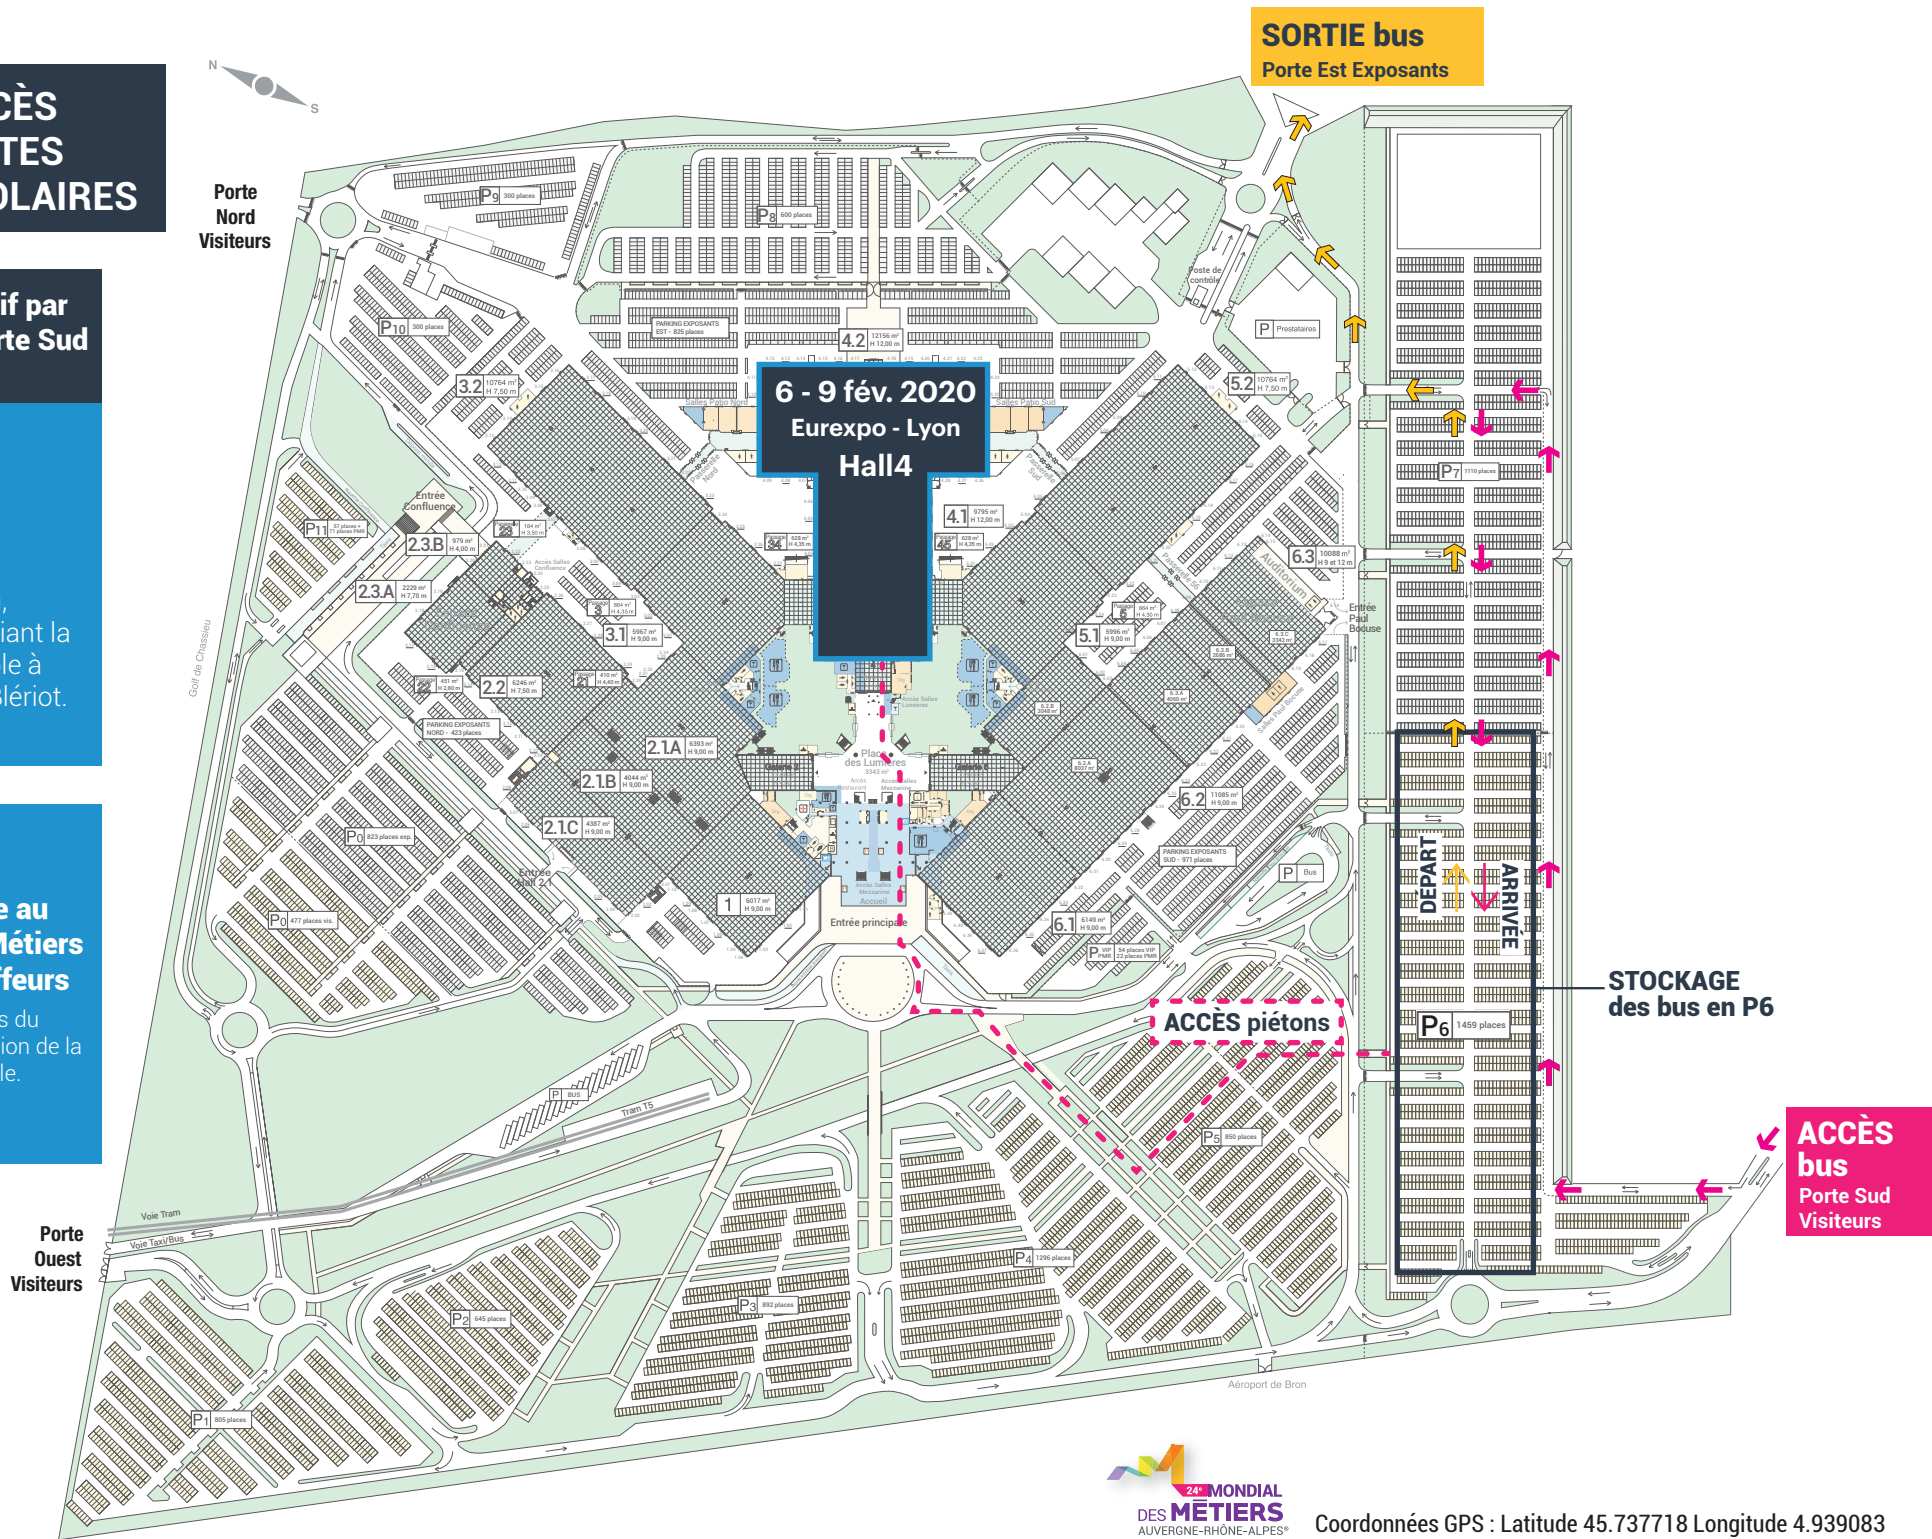

PLAN D'ACCÈS DES NAVETTES ET BUS SCOLAIRES

Accès impératif par
la nouvelle porte Sud
d'Eurexpo

Boulevard des
expositions
69680 Chassieu,
nouvelle voie reliant la
route de Grenoble à
l'avenue Louis Blériot.

Entrée gratuite au
Mondial des Métiers
pour les chauffeurs

A retirer aux caisses du
salon sur présentation de la
carte professionnelle.

SORTIE bus
Porte Est Expositants

Porte
Nord
Visiteurs

6 - 9 fév. 2020
Eurexpo - Lyon
Hall 4

STOCKAGE
des bus en P6

**ACCÈS
bus**
Porte Sud
Visiteurs

Porte
Ouest
Visiteurs