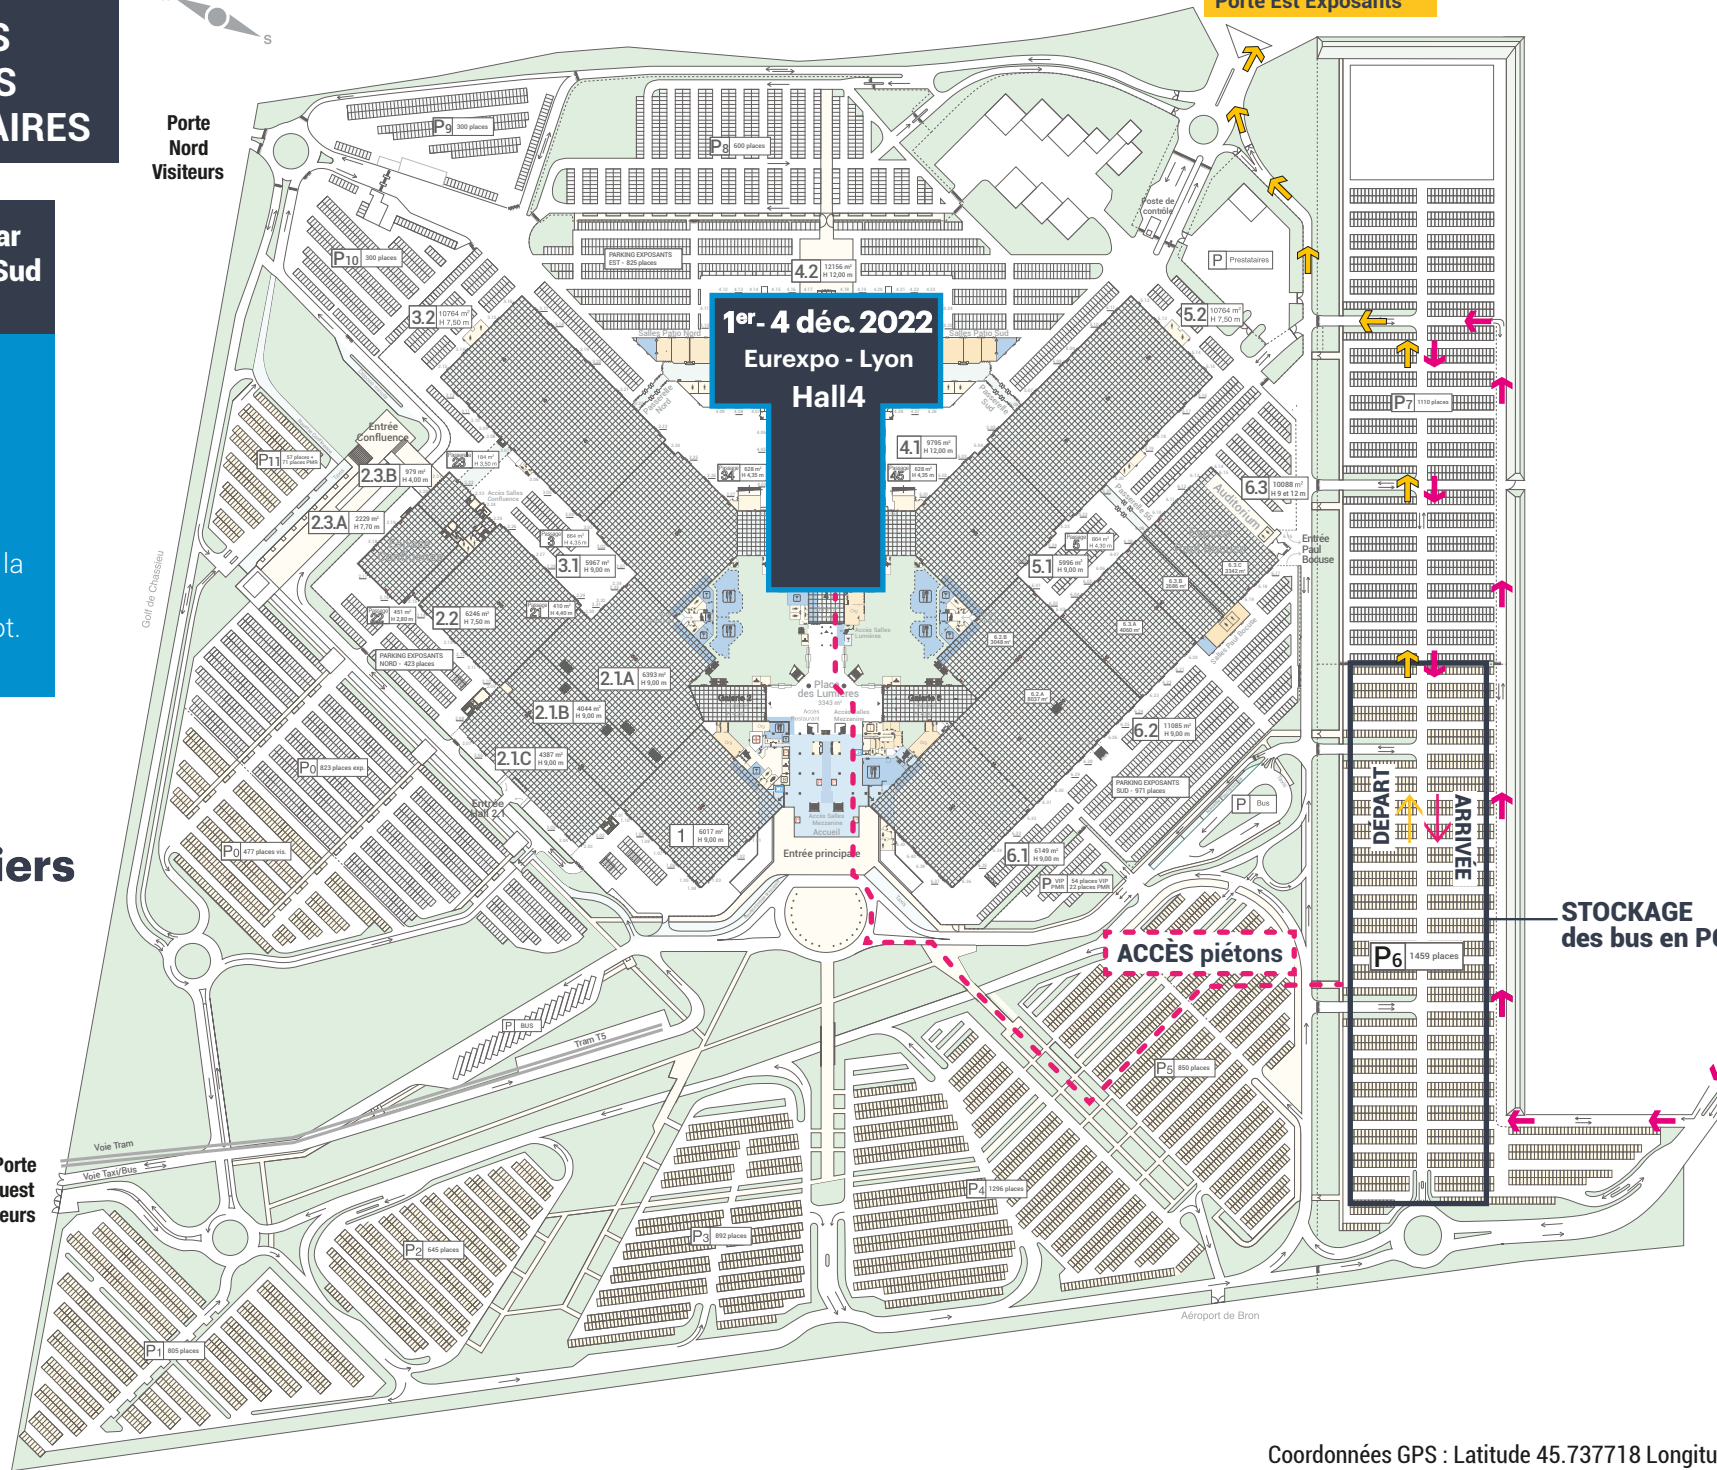

# PLAN D'ACCÈS DES NAVETTES ET BUS SCOLAIRES

Accès impératif par  
la nouvelle porte Sud  
d'Eurexpo

Boulevard des  
expositions  
69680 Chassieu,  
nouvelle voie reliant la  
route de Grenoble à  
l'avenue Louis Blériot.

Porte  
Nord  
Visiteurs

Porte  
Ouest  
Visiteurs

**SORTIE bus**  
Porte Est Expositants

**1er - 4 déc. 2022**  
**Eurexpo - Lyon**  
**Hall 4**

**ACCÈS piétons**

**DÉPART**  
**ARRIVÉE**

**STOCKAGE**  
des bus en P6

**ACCÈS bus**  
Porte Sud  
Visiteurs